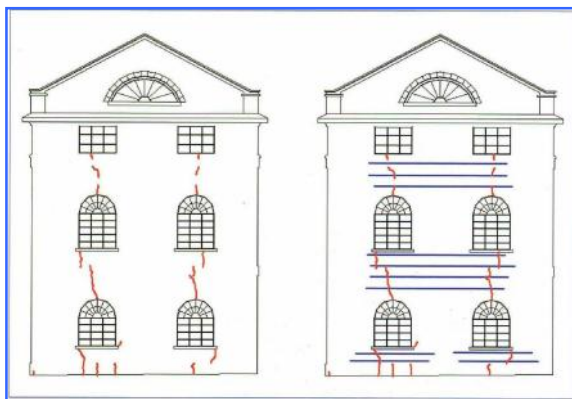

SIA "Materi li"

Miera iel 12, Dzintari, J rmal, LV-2015, Latvija,
mob. t lrunis: 26598368,
biroja t lrunis: 6776 9718,
e-pasts: info@betonam.lv
www.betonam.lv
www.facebook.com/vissbetonam

BETONAM

Plaisas, kas raduš s temperat ras izmai u rezult t .