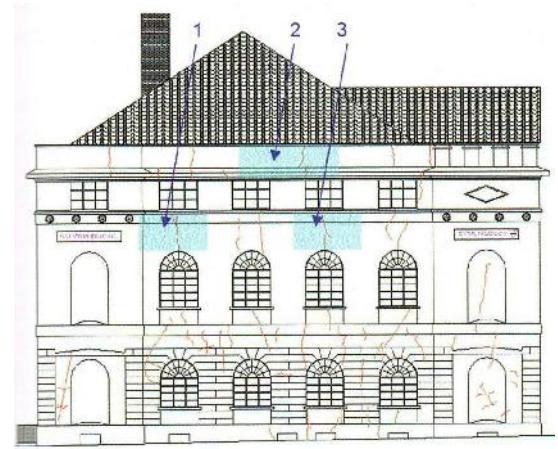

SIA "Materi li"

Miera iel 12, Dzintari, J rmal, LV-2015, Latvija,
mob. t lrunis: 26598368,
biroja t lrunis: 6776 9718,
e-pasts: info@betonam.lv
www.betonam.lv
www.facebook.com/vissbetonam

BETONAM

Plaisas, kas raduš s temperat ras izmai u rezult t .