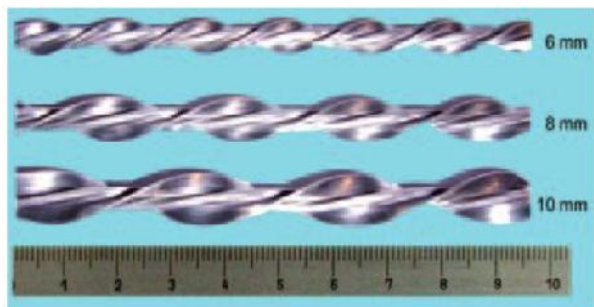

## SPIRĻVEIDA ENKURI

- + Izmanto mūra klu plaisu remontam.
- + Ar spirālveida enkuru palīdzību var samazināt kāstīlķu plaisāšanu, kustību temperatūras un citu iemeslu radītās plaisas.
- + Par precīzu pielietojumu vajadzētu konsultēties ar mums un būvziniekiem.
- + Ar spirālveida enkuru palīdzību kāstīlķim var atjaunot homogēnu struktūru.
- + Izgatavoti no nerūsējošā tērauda, kas nodrošina to nerūsēšanu mērķa.

Spirālveida enkuri ir pieejami trīs dažādos diametros:  
6 mm, 8 mm, 10 mm.

Tuvu stāvošām plaisām spirālveida enkurus iestrādā priekš visām plaisām jebkurā zonā.

Spirālveida enkurus dažādos situācijās mērķa iestrādā no vienas vai no abām pusēm.