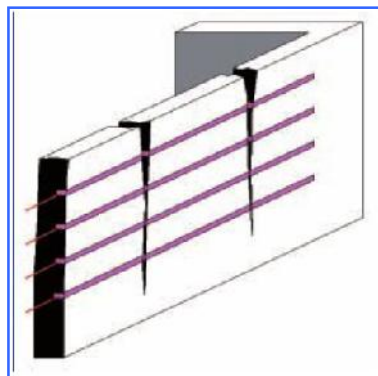

## SPIRĻVEIDA ENKURI

- + Izmanto mūra klu plaisu remontam.
- + Ar spirālveida enkuru palīdzību var samazināt kāstīlķu plaisāšanu, kustību temperatūras un citu iemeslu radītās plaisas.
- + Par precīzu pielietojumu vajadzētu konsultēties ar mums un būvziniekiem.
- + Ar spirālveida enkuru palīdzību kāstīlķim var atjaunot homogēnu struktūru.
- + Izgatavoti no nerūsējošā tērauda, kas nodrošina to nerūsēšanu mērķa.

Spirālveida enkuri ir pieejami trīs dažādos diametros:  
6 mm, 8 mm, 10 mm.

Tuvu stāvošām plaisām spirālveida enkurus iestrādā priekš visām plaisām jebkurā zonā.

Spirālveida enkurus dažādos situācijās mērķa iestrādā no vienas vai no abām pusēm.