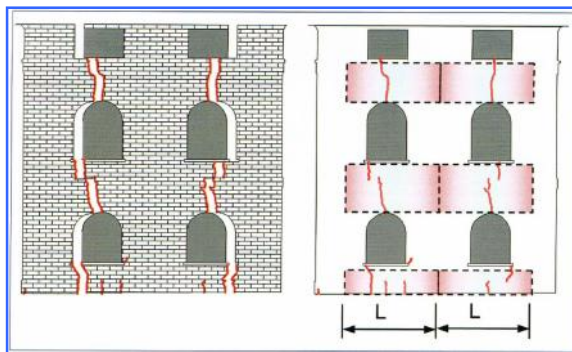

SIA "Materi li"

Miera iel 12, Dzintari, J rmal, LV-2015, Latvija,
mob. t lrunis: 26598368,
biroja t lrunis: 6776 9718,
e-pasts: info@betonam.lv
www.betonam.lv
www.facebook.com/vissbetonam

BETONAM

Plaisas, kas raduš s temperat ras izmai u rezult t .